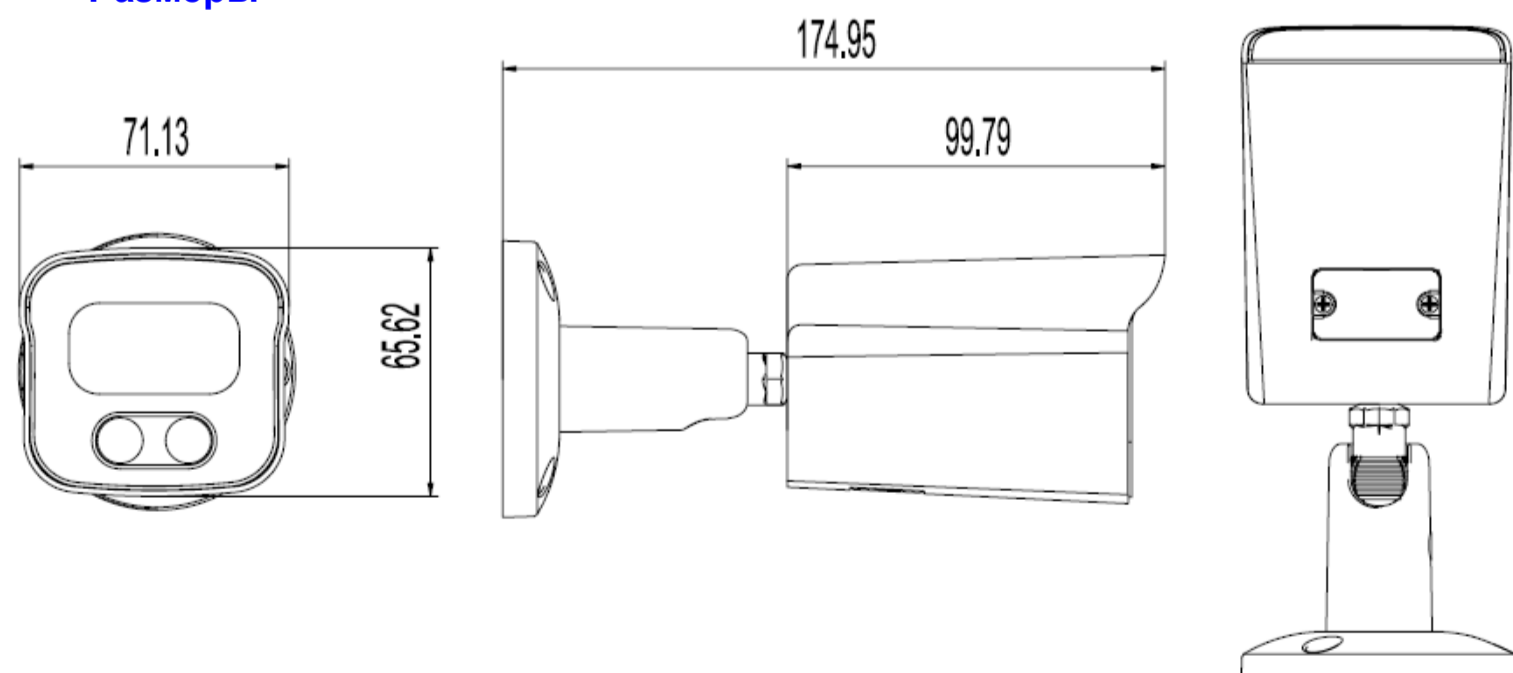

### AT-NC-3B4M-2.8/IOF (18J)

- Full Color
- 1/1.8" SONY IMX464 Starvis Back-illuminated CMOS sensor
- H.265+/H.265/H.264+/H.264
- Объектив 2.8мм
- Подсветка 30м (видимый свет)
- Встроенная память на 4Гб и слот для карты памяти до 1Тб
- Выход DC 12В для питания внешнего микрофона

### Размеры