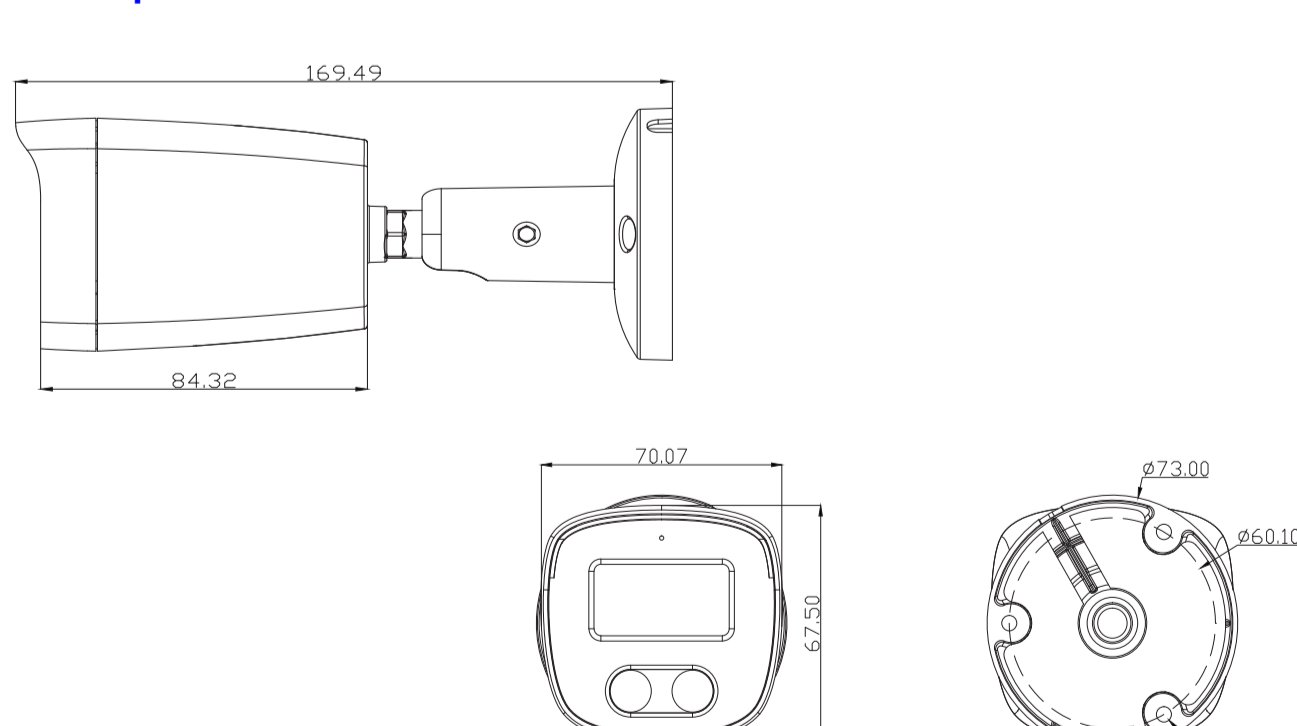

Размеры

Аксессуары

www.ATIX.pro

ПЕРЕДОВЫЕ ТЕХНОЛОГИИ СИСТЕМ БЕЗОПАСНОСТИ