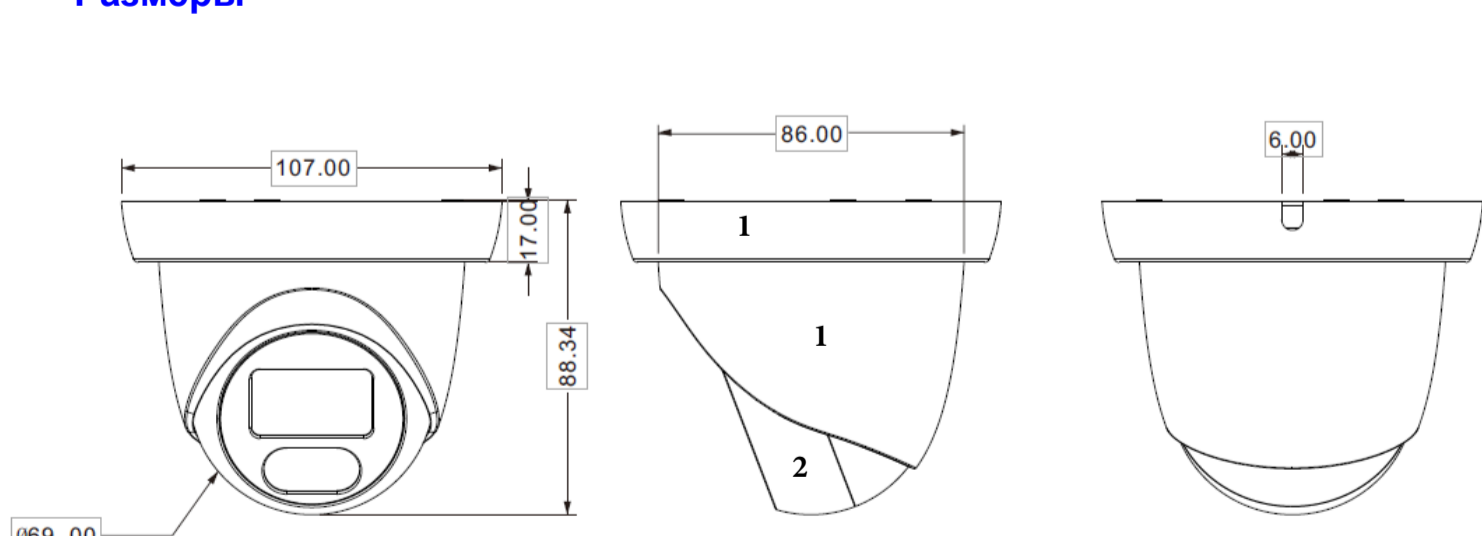

Размеры

Аксессуары

www.ATIX.pro

ПЕРЕДОВЫЕ ТЕХНОЛОГИИ СИСТЕМ БЕЗОПАСНОСТИ