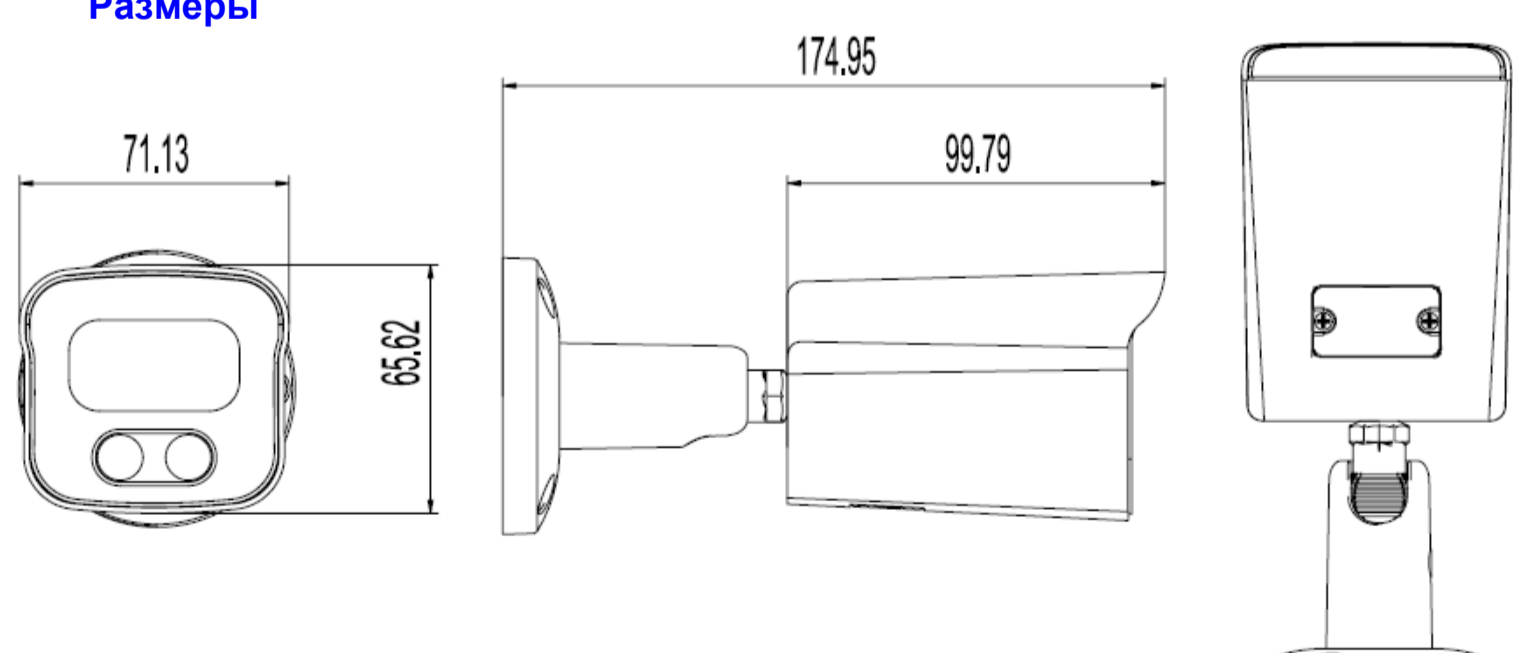

Размеры

Аксессуары

www.ATIX.pro

ПЕРЕДОВЫЕ ТЕХНОЛОГИИ СИСТЕМ БЕЗОПАСНОСТИ